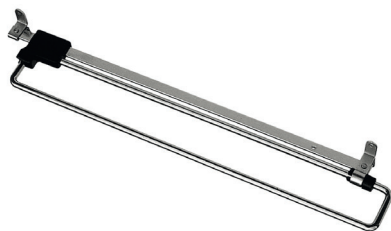

Wieszak WSL  
Hanger WSL  
Вешалка WSL

	 C mm	 L mm		
WW-WSL250-01	235	250	chrom chrome хром	stal steel сталь
WW-WSL300-01	285	300		
WW-WSL350-01	335	350		
WW-WSL400-01	385	400		
WW-WSL450-01	435	450		
WW-WSL500-01	485	500		

Wieszak WSL-B wysuwny  
Retractable hanger WSL-B  
Выдвижная подвеска WSL-B

	 C mm	 L mm		
WW-WSL250-01B	235	250	chrom, czarny chrome, black хром, чёрный	stal, tworzywo steel, plastic сталь, пластмасса
WW-WSL300-01B	285	300		
WW-WSL350-01B	335	350		
WW-WSL400-01B	385	400		
WW-WSL450-01B	435	450		
WW-WSL500-01B	485	500		