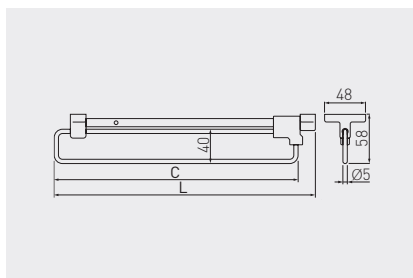

Wieszak WSL  
Hanger WSL  
Вешалка WSL

	 C mm	 L mm		
WW-WSL250-01	235	250	chrom chrome хром	stal steel сталь
WW-WSL300-01	285	300		
WW-WSL350-01	335	350		
WW-WSL400-01	385	400		
WW-WSL450-01	435	450		
WW-WSL500-01	485	500		

Wieszak WSL-B wysuwny  
Retractable hanger WSL-B  
Выдвижная подвеска WSL-B

	 C mm	 L mm		
WW-WSL250-01B	235	250	chrom, czarny chrome, black хром, чёрный	stal, tworzywo steel, plastic сталь, пластмасса
WW-WSL300-01B	285	300		
WW-WSL350-01B	335	350		
WW-WSL400-01B	385	400		
WW-WSL450-01B	435	450		
WW-WSL500-01B	485	500		