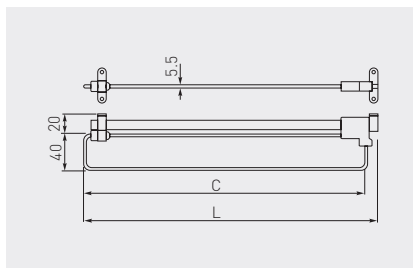

Wieszak WSL  
Hanger WSL  
Вешалка WSL

	 C mm	 L mm		
WW-WSL250-01	235	250	chrom chrome хром	stal steel сталь
WW-WSL300-01	285	300		
WW-WSL350-01	335	350		
WW-WSL400-01	385	400		
WW-WSL450-01	435	450		
WW-WSL500-01	485	500		

Wieszak WSL-B wysuwny  
Retractable hanger WSL-B  
Выдвижная подвеска WSL-B

	 C mm	 L mm		
WW-WSL250-01B	235	250	chrom, czarny chrome, black хром, чёрный	stal, tworzywo steel, plastic сталь, пластмасса
WW-WSL300-01B	285	300		
WW-WSL350-01B	335	350		
WW-WSL400-01B	385	400		
WW-WSL450-01B	435	450		
WW-WSL500-01B	485	500		